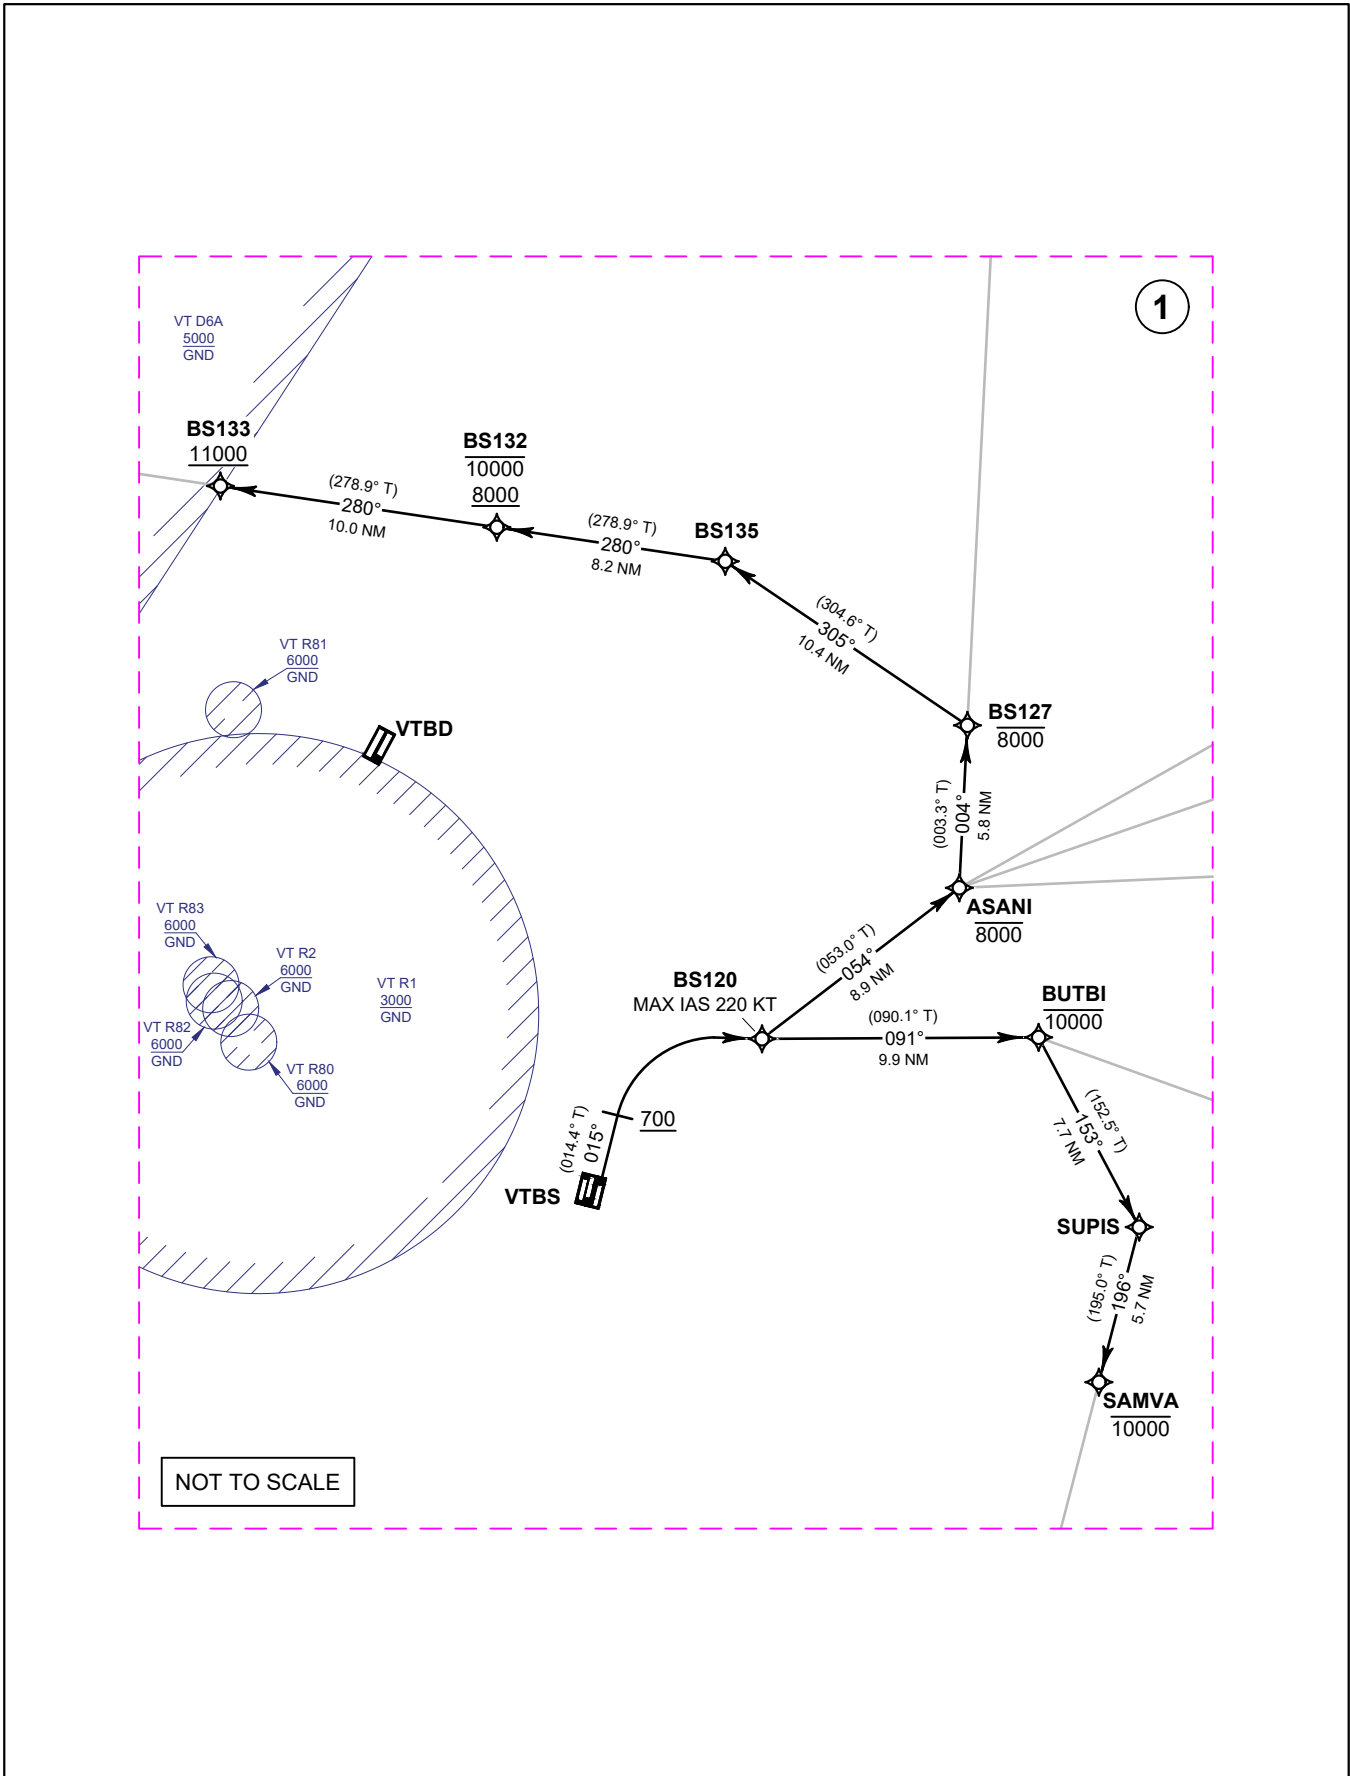

**STANDARD DEPARTURE CHART -
INSTRUMENT (SID) - ICAO**

**BANGKOK/Suvarnabhumi Intl (VTBS)
RNAV RWY01**

ALBOS1K BONVO1K BUT1K DOSBU1K
GOMES1K HHN1K KASNI1K LIPLI1K
NOBER2K NUNLI1K OLVUK1K PASTO1K
REGOS1K RYN1K SELKA1K SEMBO2K
TARED1K UKERA1K UGUVO1K VANKO1K

CHANGE: PDR.