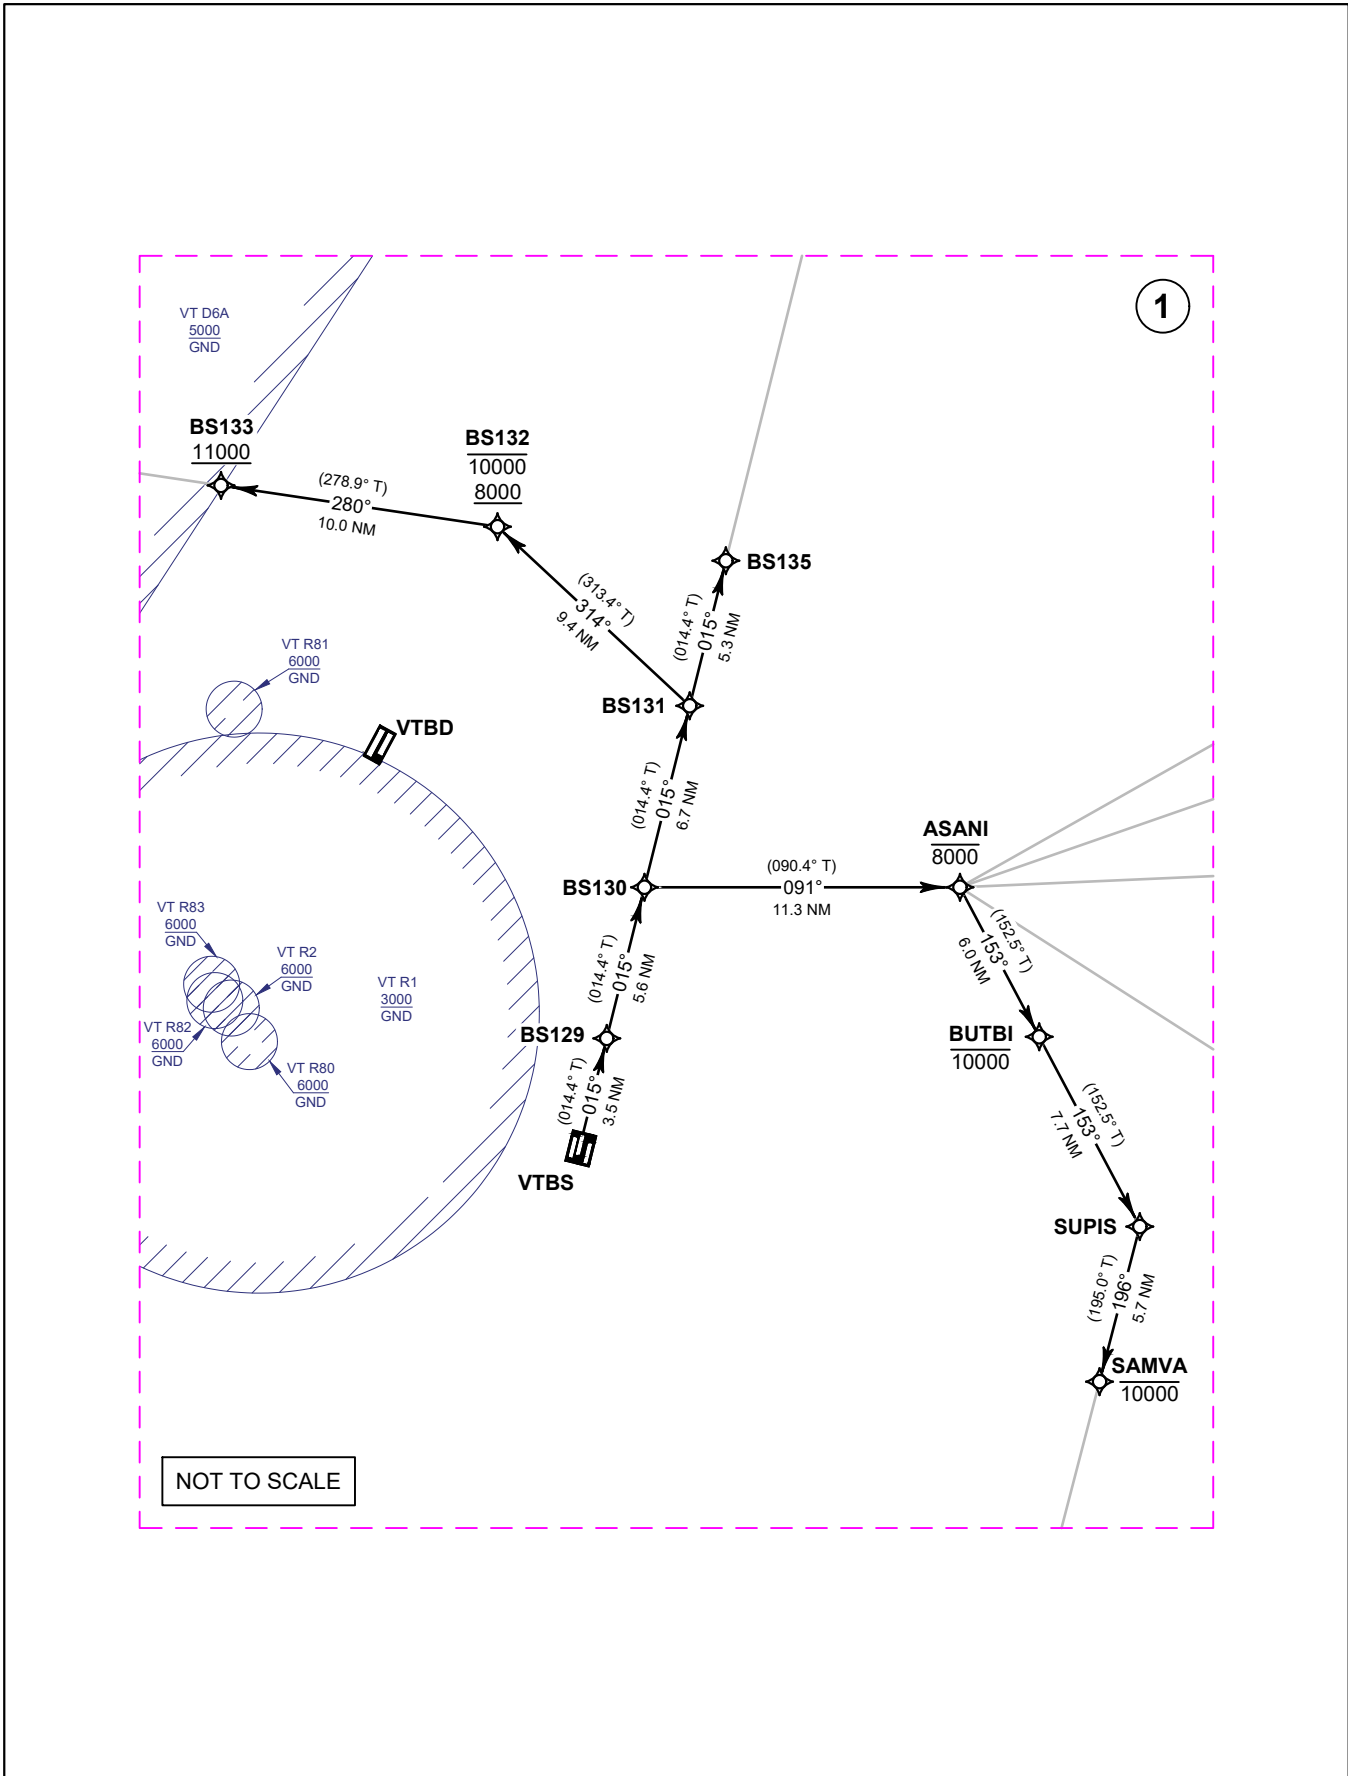

**STANDARD DEPARTURE CHART -
INSTRUMENT (SID) - ICAO**

**BANGKOK/Suvarnabhumi Intl (VTBS)
RNAV RWY02R**

ALBOS1H BONVO1H BUT1H DOSBU1H
GOMES1H HHN1H KASNI1H LIPLI1H
NOBER2H NUNLI1H OLVUK1H PASTO1H
REGOS1H RYN1H SELKA1H SEMBO2H
TARED1H UKERA1H UGUVO1H VANKO1H

CHANGE: PDR.