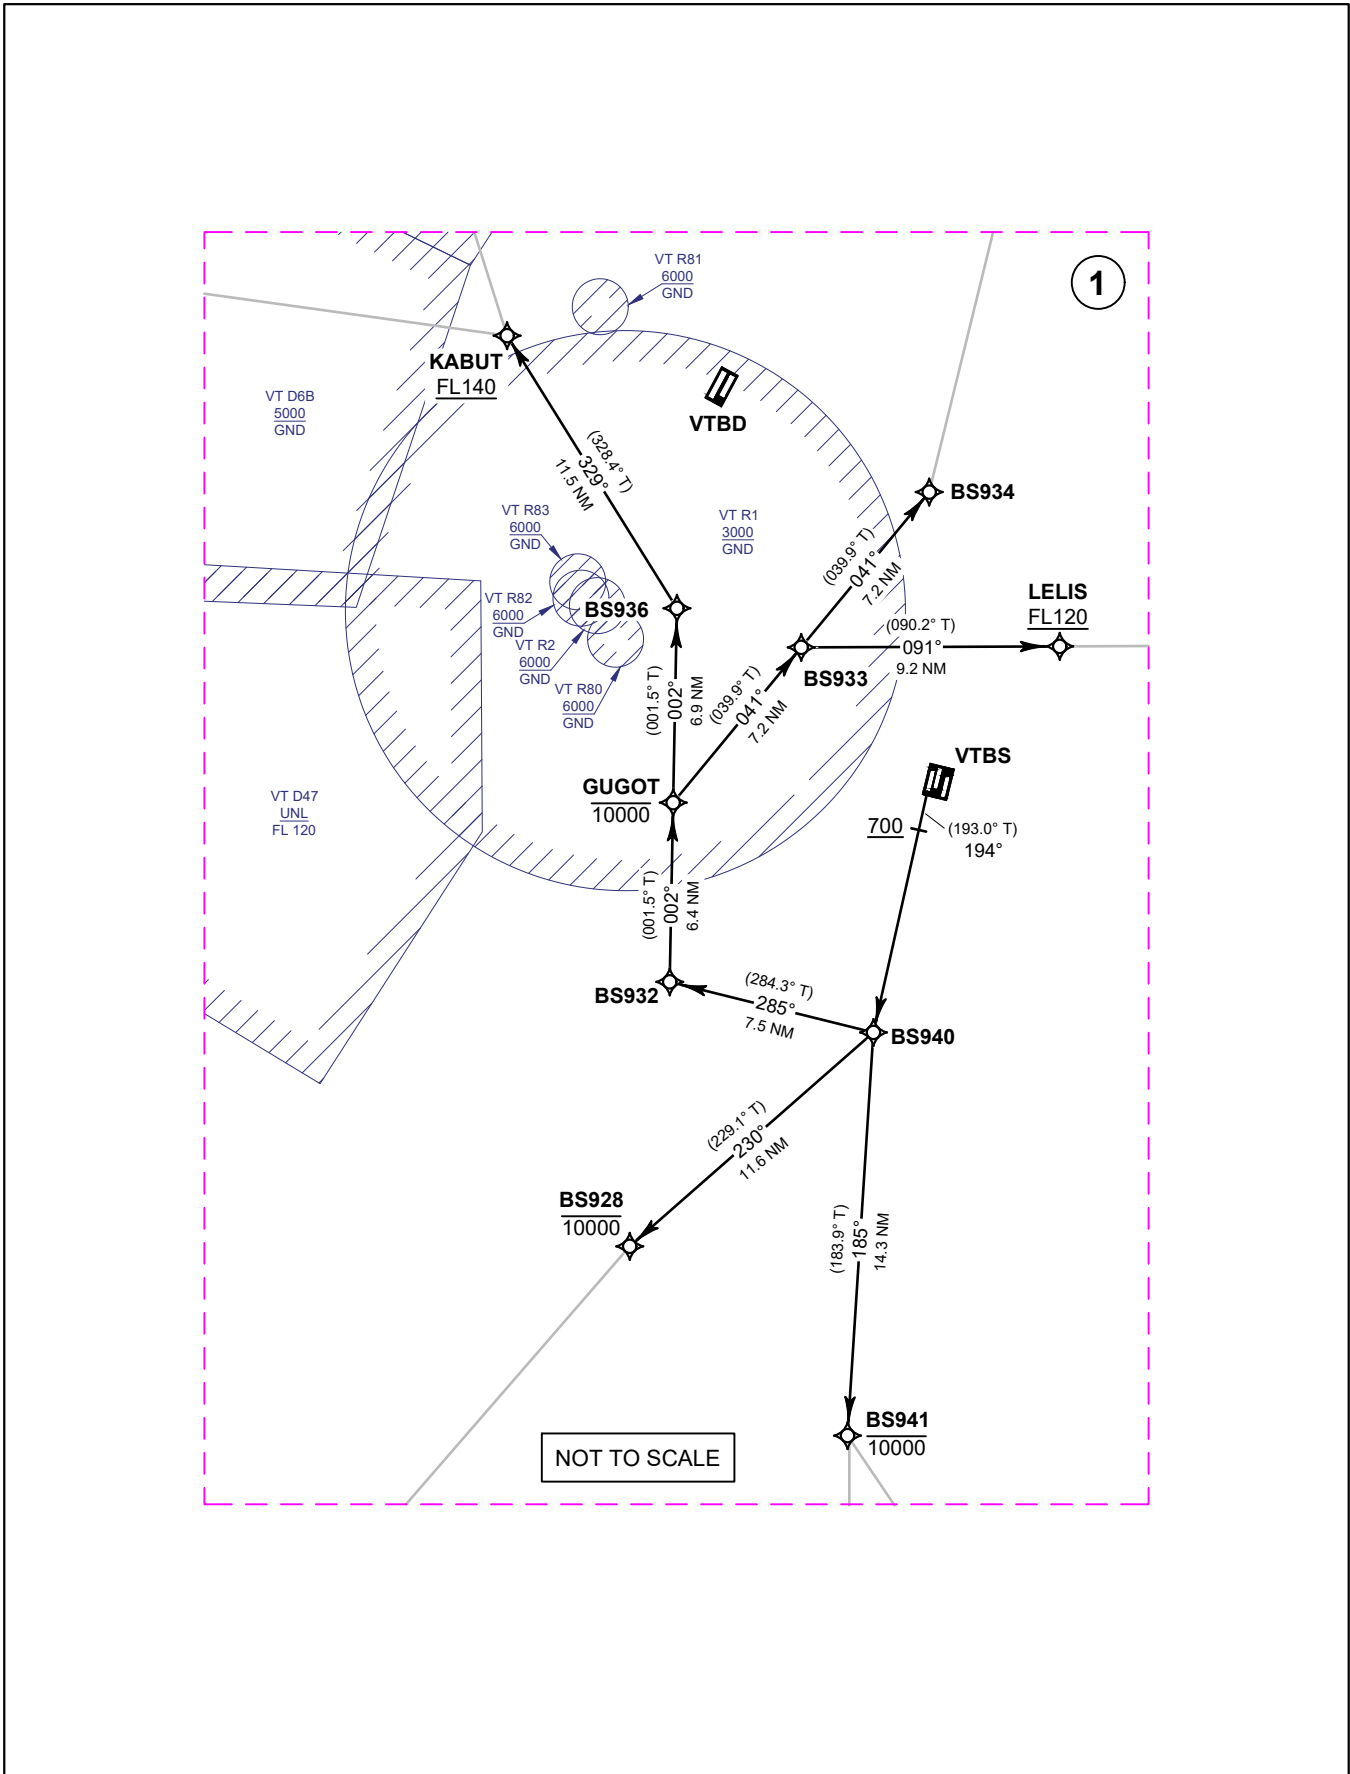

**STANDARD DEPARTURE CHART -
INSTRUMENT (SID) - ICAO**

**BANGKOK/Suvarnabhumi Intl (VTBS)
RNAV RWY20R**

ALBOS1E BONVO1E BUT1E DOSBU1E
GOMES1E HHN1E KASNI1E LIPLI1E
NOBER2E NUNLI1E OLVUK1E PASTO1E
REGOS1E RYN1E SELKA1E SEMBO2E
TARED1E UKERA1E UGUVO1E VANKO1E

CHANGE: PDR.