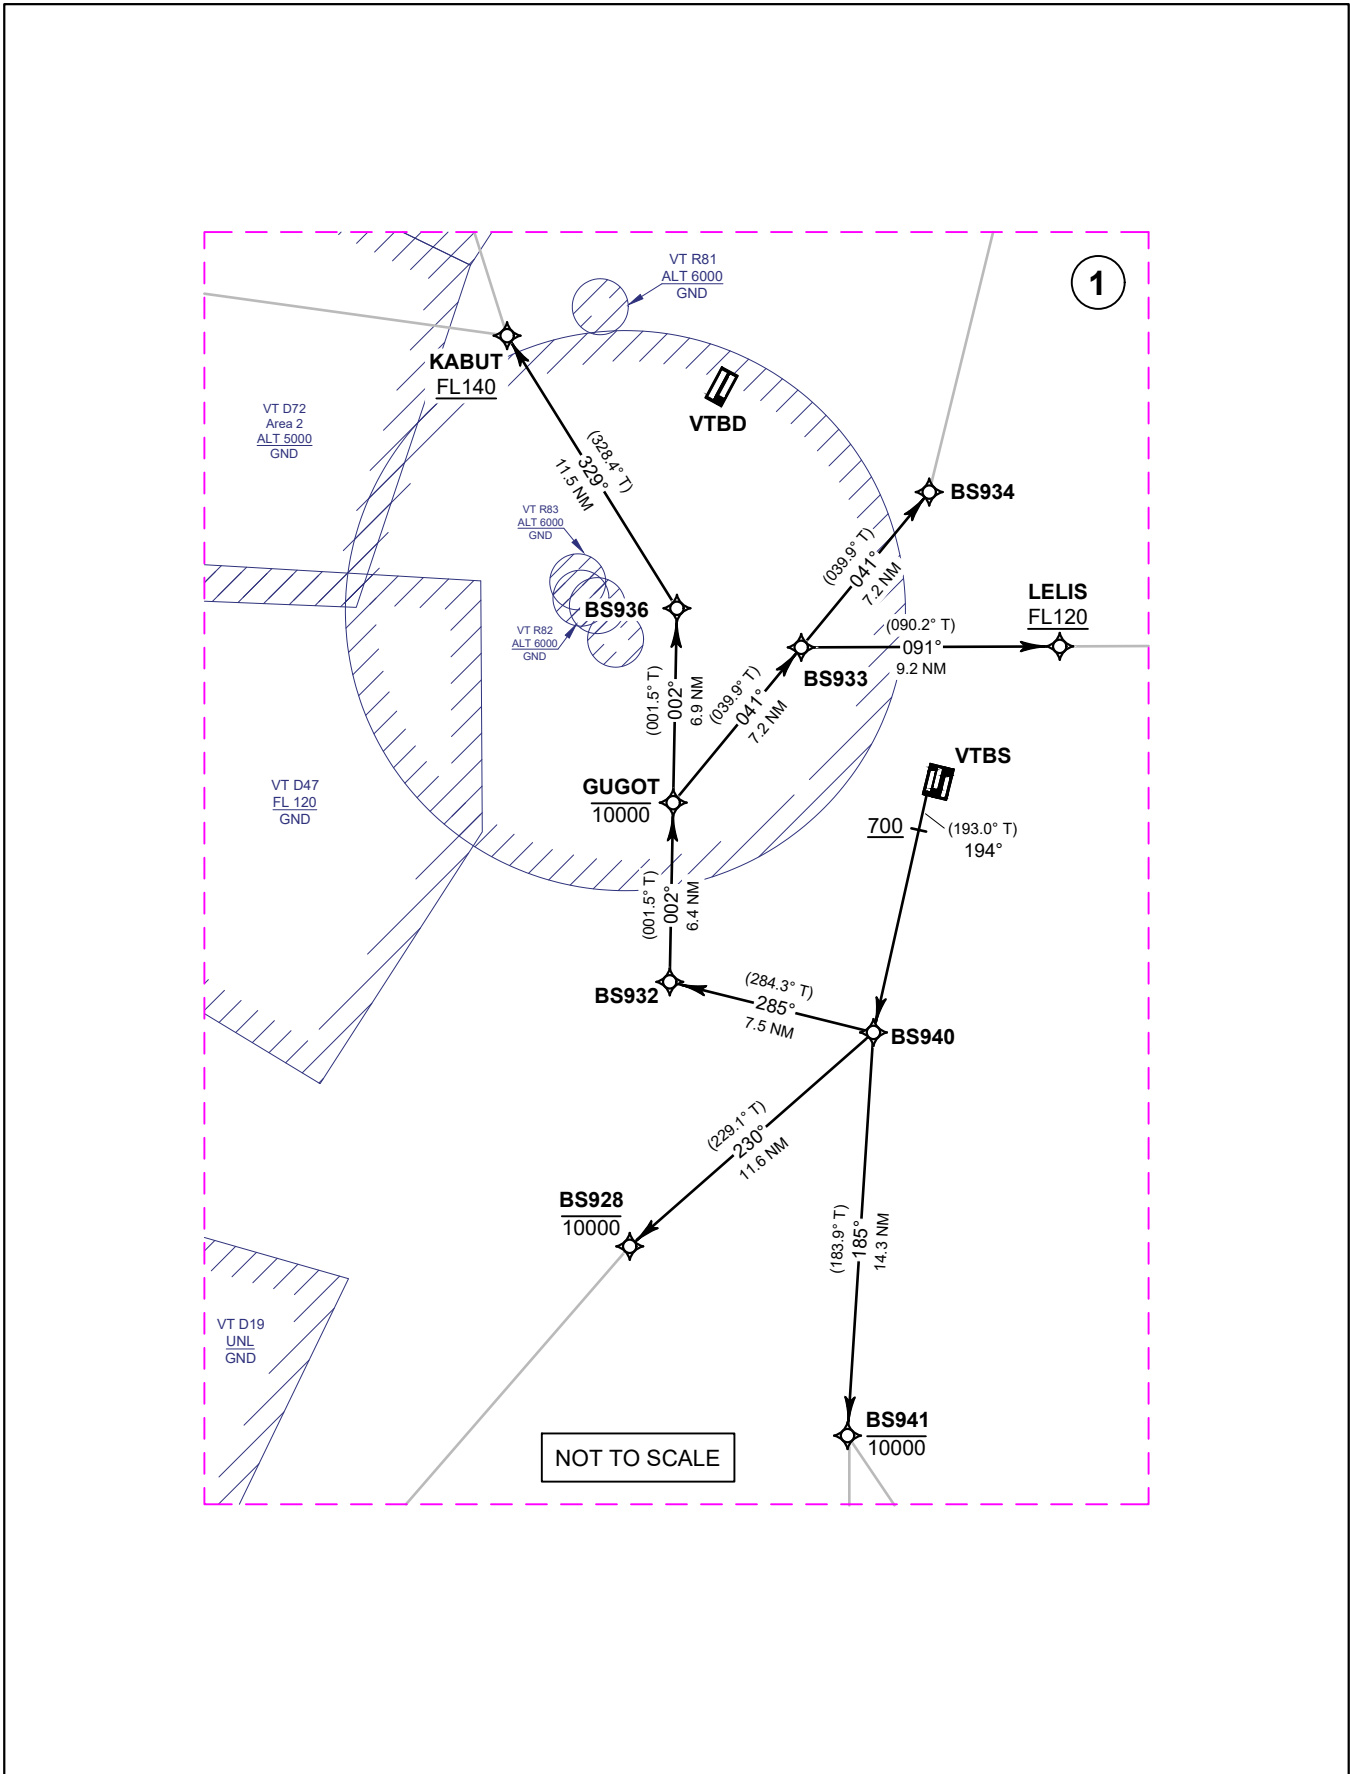

**STANDARD DEPARTURE CHART -
INSTRUMENT (SID) - ICAO**

**BANGKOK/Suvarnabhumi Intl (VTBS)
RNAV RWY20R**

ALBOS1E BONVO1E BUT1E DOSBU1E
GOMES1E HHN1E KASNI1E LIPLI1E
NOBER2E NUNLI1E OLVUK1E PASTO1E
REGOS1E RYN1E SELKA1E SEMBO2E
TARED1E UKERA1E UGUVO1E VANKO1E

CHANGE: CHART TITLE.