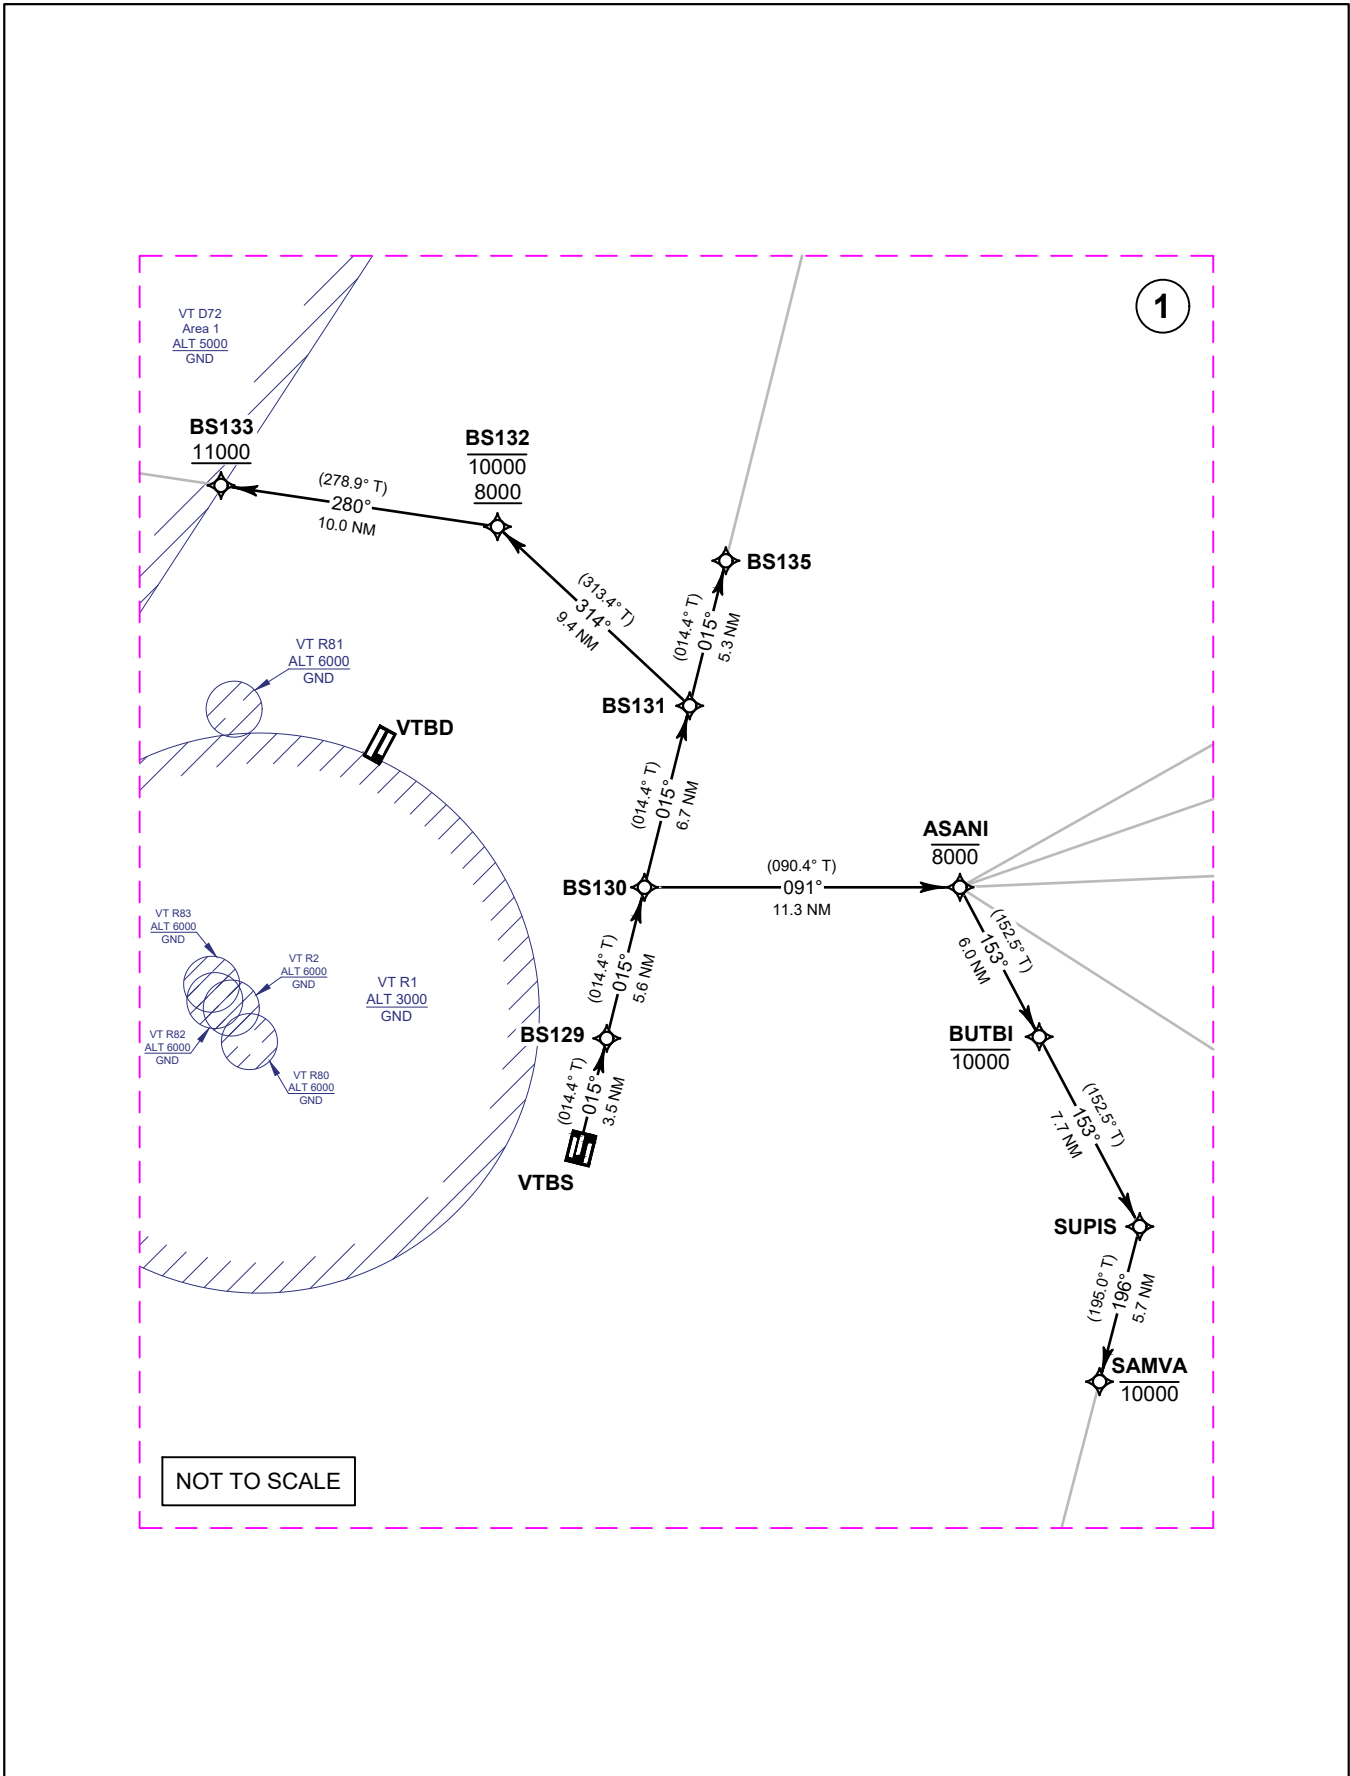

**STANDARD DEPARTURE CHART -
INSTRUMENT (SID) - ICAO**

**BANGKOK/Suvarnabhumi Intl (VTBS)
RNAV RWY02R**

ALBOS1H BONVO1H BUT1H DOSBU1H
GOMES1H HHN1H KASNI1H LIPLI1H
NOBER2H NUNLI1H OLVUK1H PASTO1H
REGOS1H RYN1H SELKA1H SEMBO2H
TARED1H UKERA1H UGUVO1H VANKO1H

CHANGE: CHART TITLE.