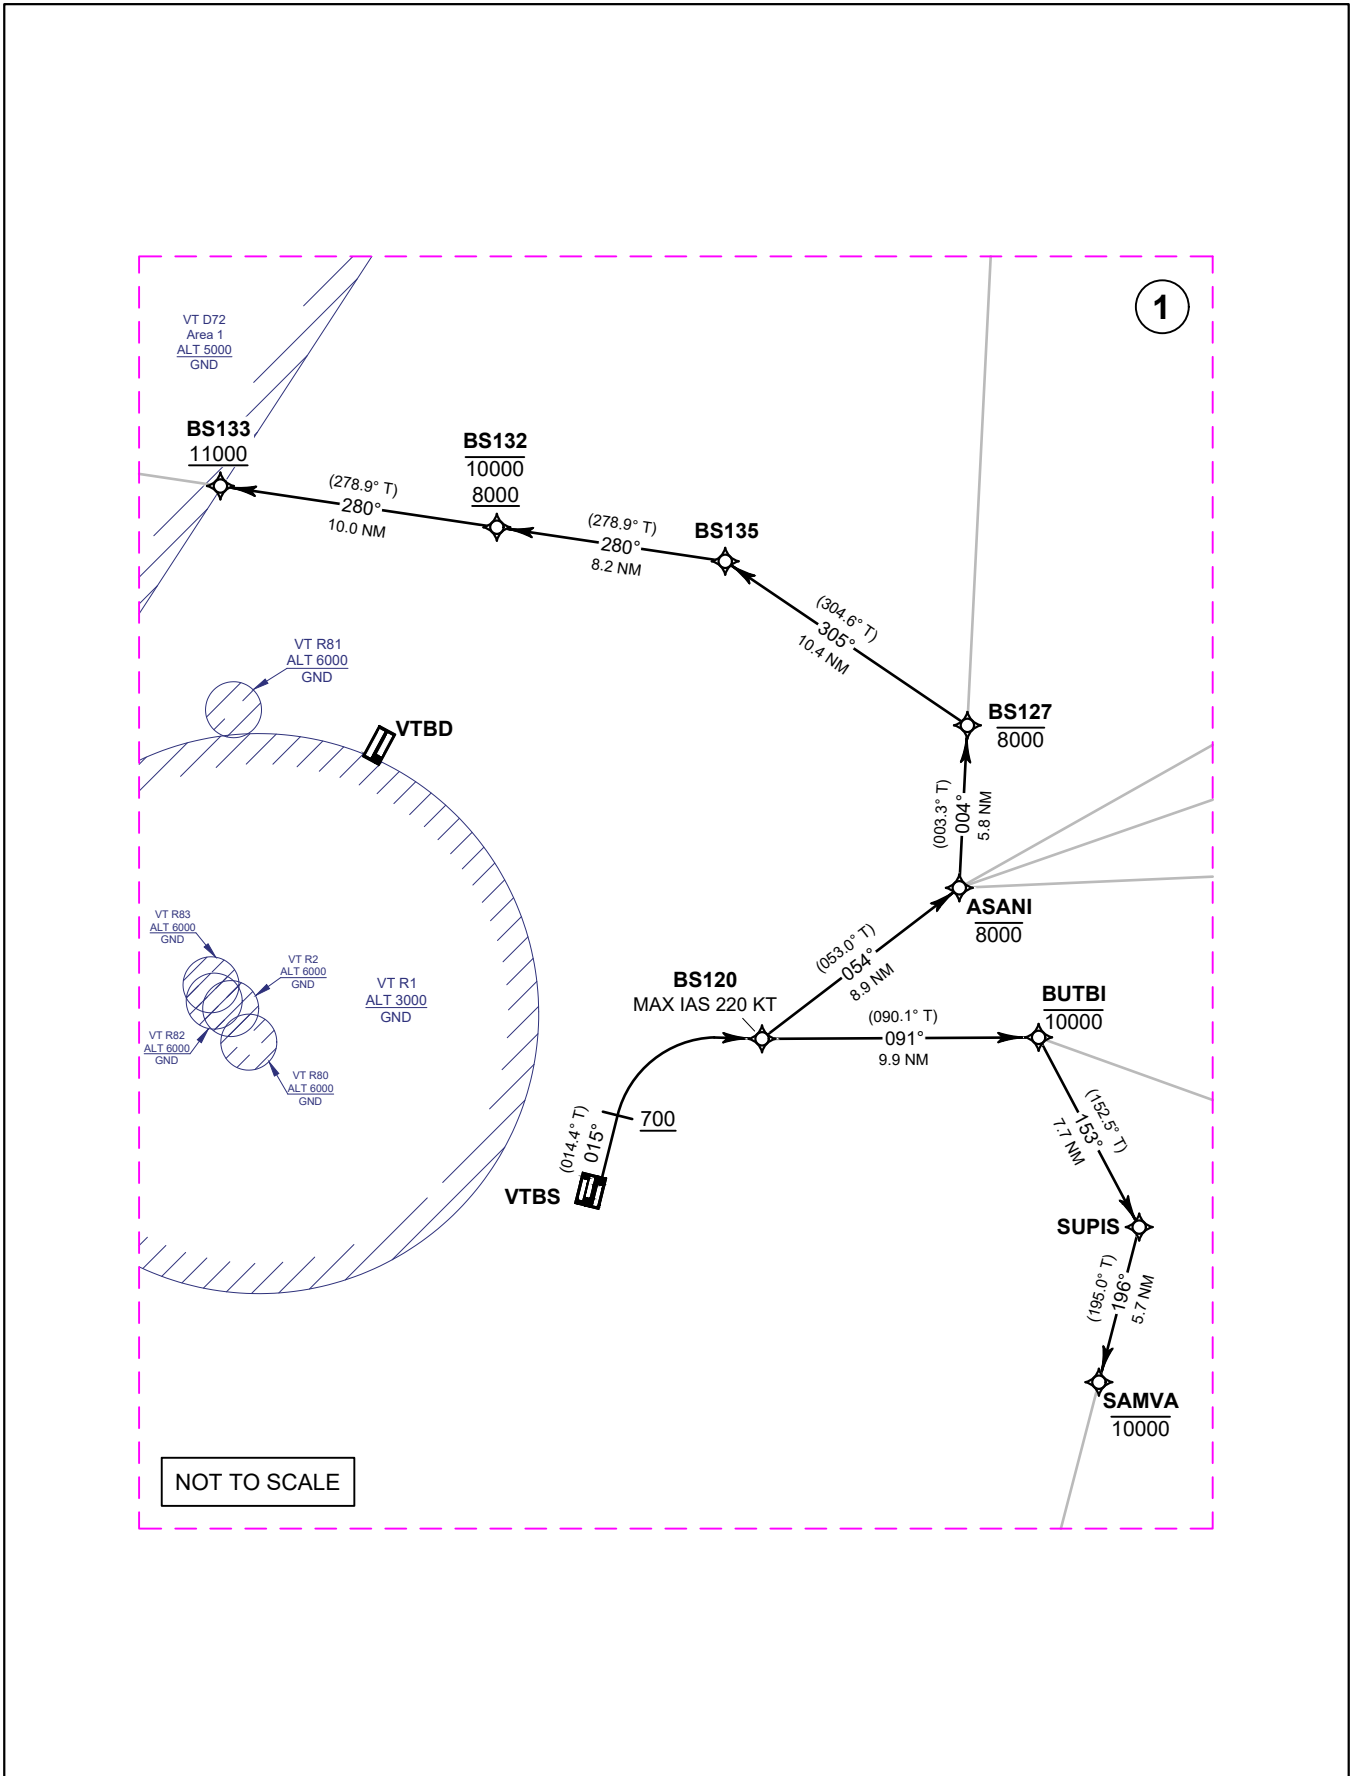

**STANDARD DEPARTURE CHART -
INSTRUMENT (SID) - ICAO**

**BANGKOK/Suvarnabhumi Intl (VTBS)
RNAV RWY01**

ALBOS1K BONVO1K BUT1K DOSBU1K
GOMES1K HHN1K KASNI1K LIPLI1K
NOBER2K NUNLI1K OLVUK1K PASTO1K
REGOS1K RYN1K SELKA1K SEMBO2K
TARED1K UKERA1K UGUVO1K VANKO1K

CHANGE: CHART TITLE.