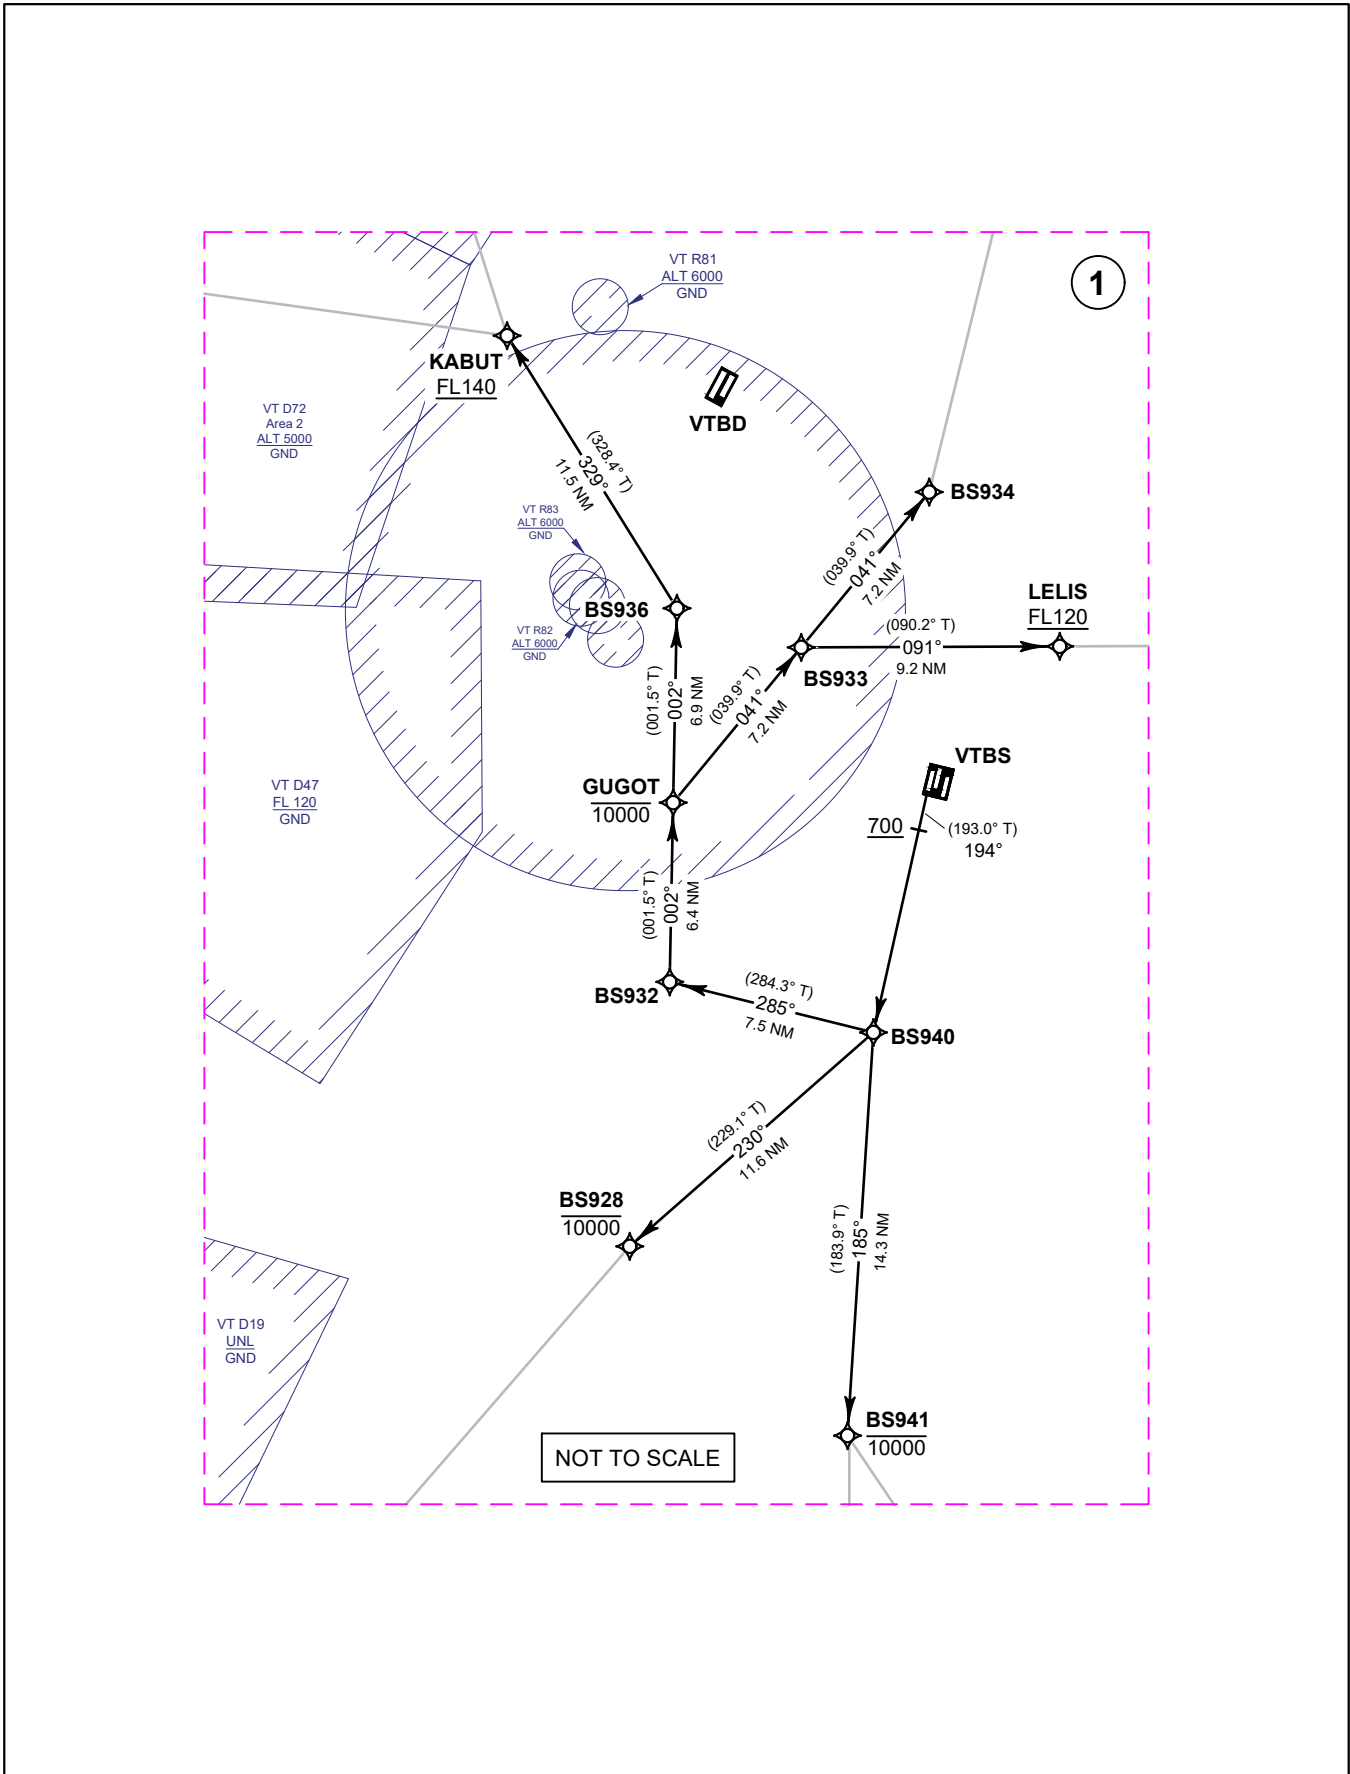

**STANDARD DEPARTURE CHART -  
INSTRUMENT (SID) - ICAO**

**BANGKOK/Suvarnabhumi Intl (VTBS)  
RNAV RWY20R**

ALBOS1E BONVO1E BUT1E DOSBU1E  
GOMES1E HHN1E KASNI1E LIPLI1E  
NOBER2E NUNLI1E OLVUK1E PASTO1E  
REGOS1E RIVDU1E RYN1E SELKA1E  
SEMBO2E TARED1E UKERA1E VANKO1E

CHANGE: CHART TITLE.