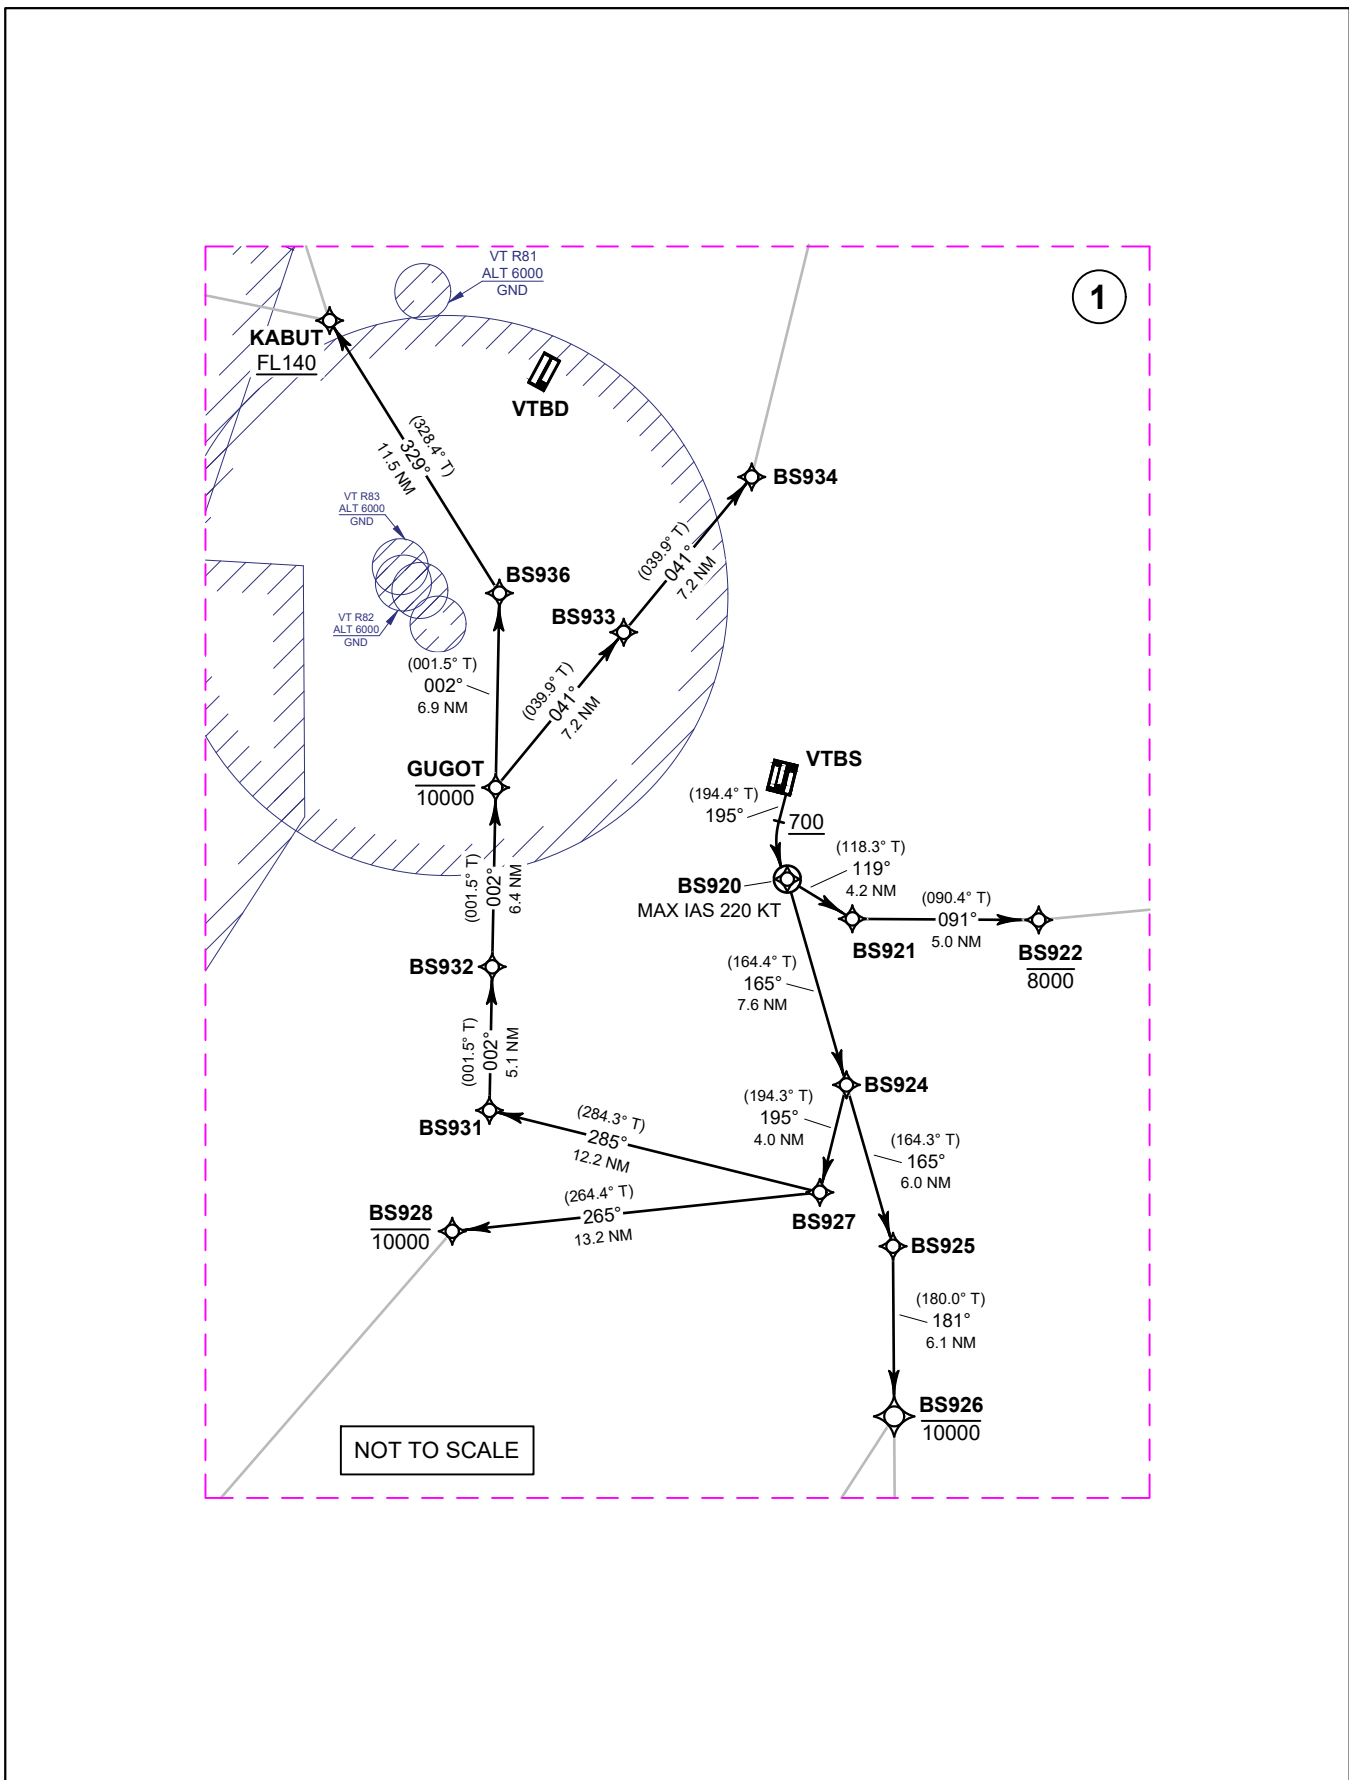

**STANDARD DEPARTURE CHART -
INSTRUMENT (SID) - ICAO**

**BANGKOK/Suvarnabhumi Intl (VTBS)
RNAV RWY19**

ALBOS1J BONVO1J BUT1J DOSBU1J
GOMES1J HHN1J KASNI1J LIPLI1J
NOBER2J NUNLI1J OLVUK1J PASTO1J
REGOS1J RIVDU1J RYN1J SELKA1J
SEMBO2J TARED1J UKERA1J VANKO1J

CHANGE: CHART TITLE.