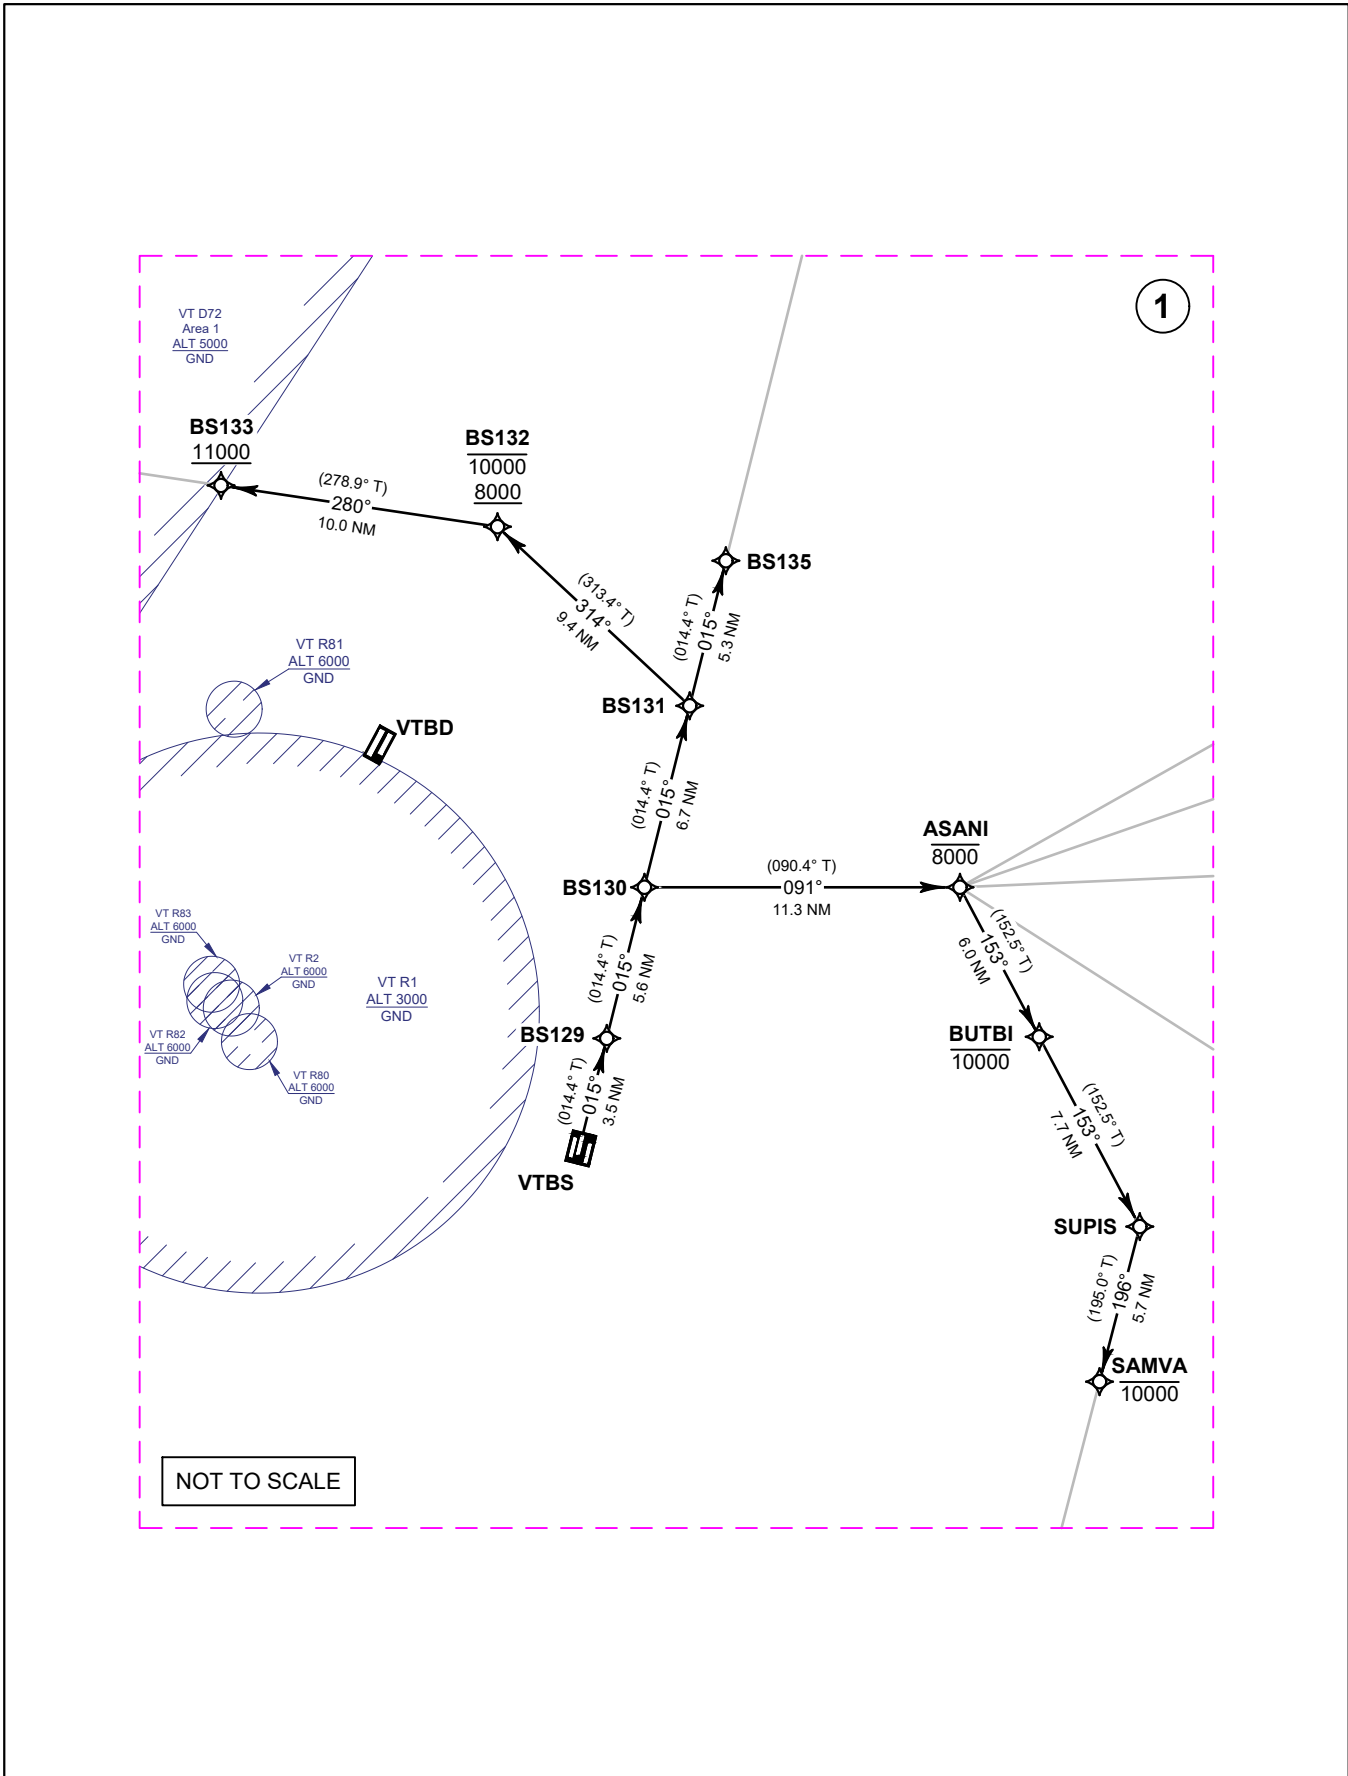

**STANDARD DEPARTURE CHART -  
INSTRUMENT (SID) - ICAO**

**BANGKOK/Suvarnabhumi Intl (VTBS)  
RNAV RWY02R**

ALBOS1H BONVO1H BUT1H DOSBU1H  
GOMES1H HHN1H KASNI1H LIPLI1H  
NOBER2H NUNLI1H OLVUK1H PASTO1H  
REGOS1H RIVDU1H RYN1H SELKA1H  
SEMBO2H TARED1H UKERA1H VANKO1H

CHANGE: CHART TITLE.